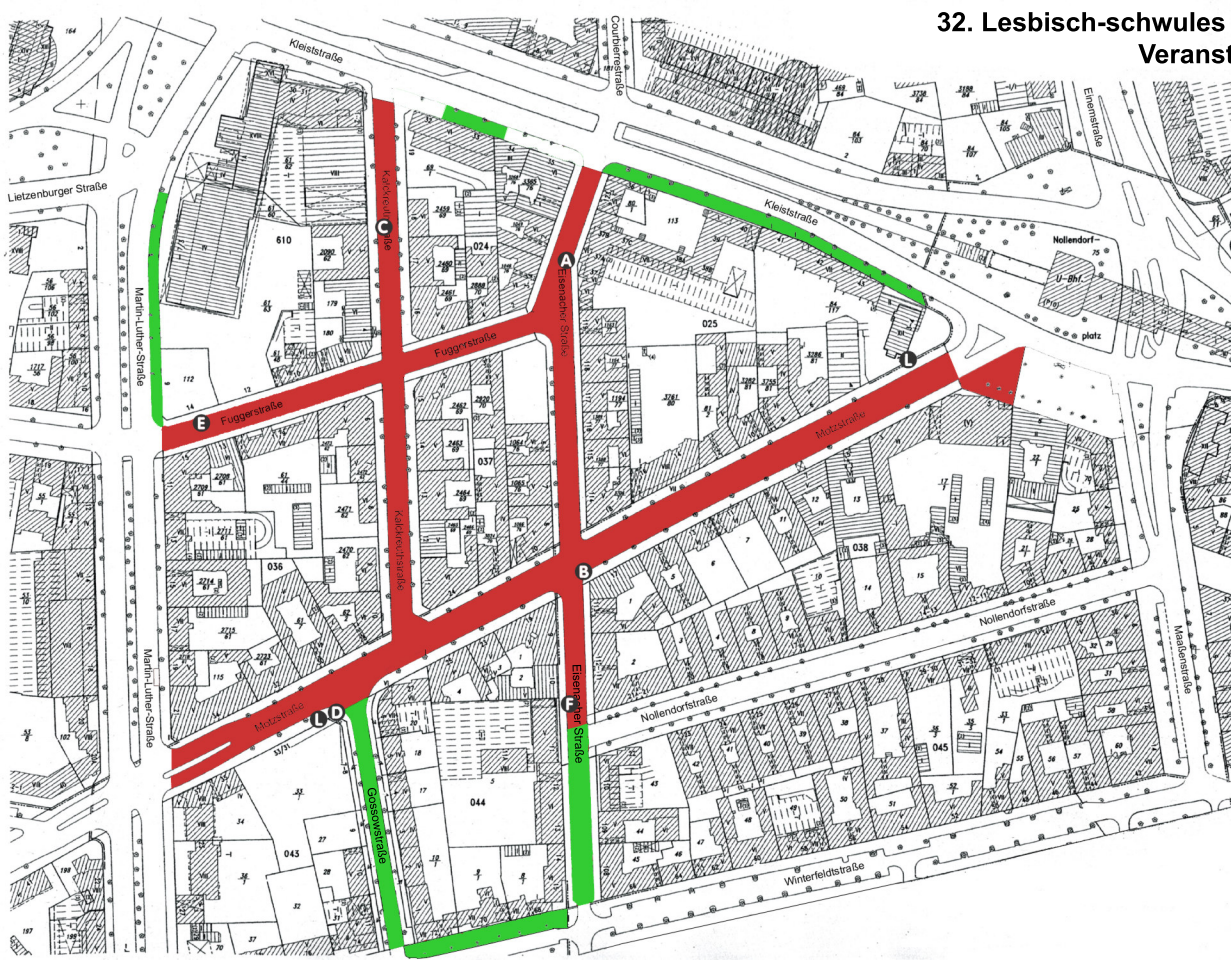

32. Lesbisch-schwules Stadtfestgelände Veranstaltungsgelände

- **A** Stadtfestbühne
- **B** 98.8 KISS FM
- **C** FLINTA-Bühne
- **D** SUNSHINE LIVE
- **E** Queere Medien-Bühne
- **F** BOXER-Bühne
- **L** LED-Leinwand